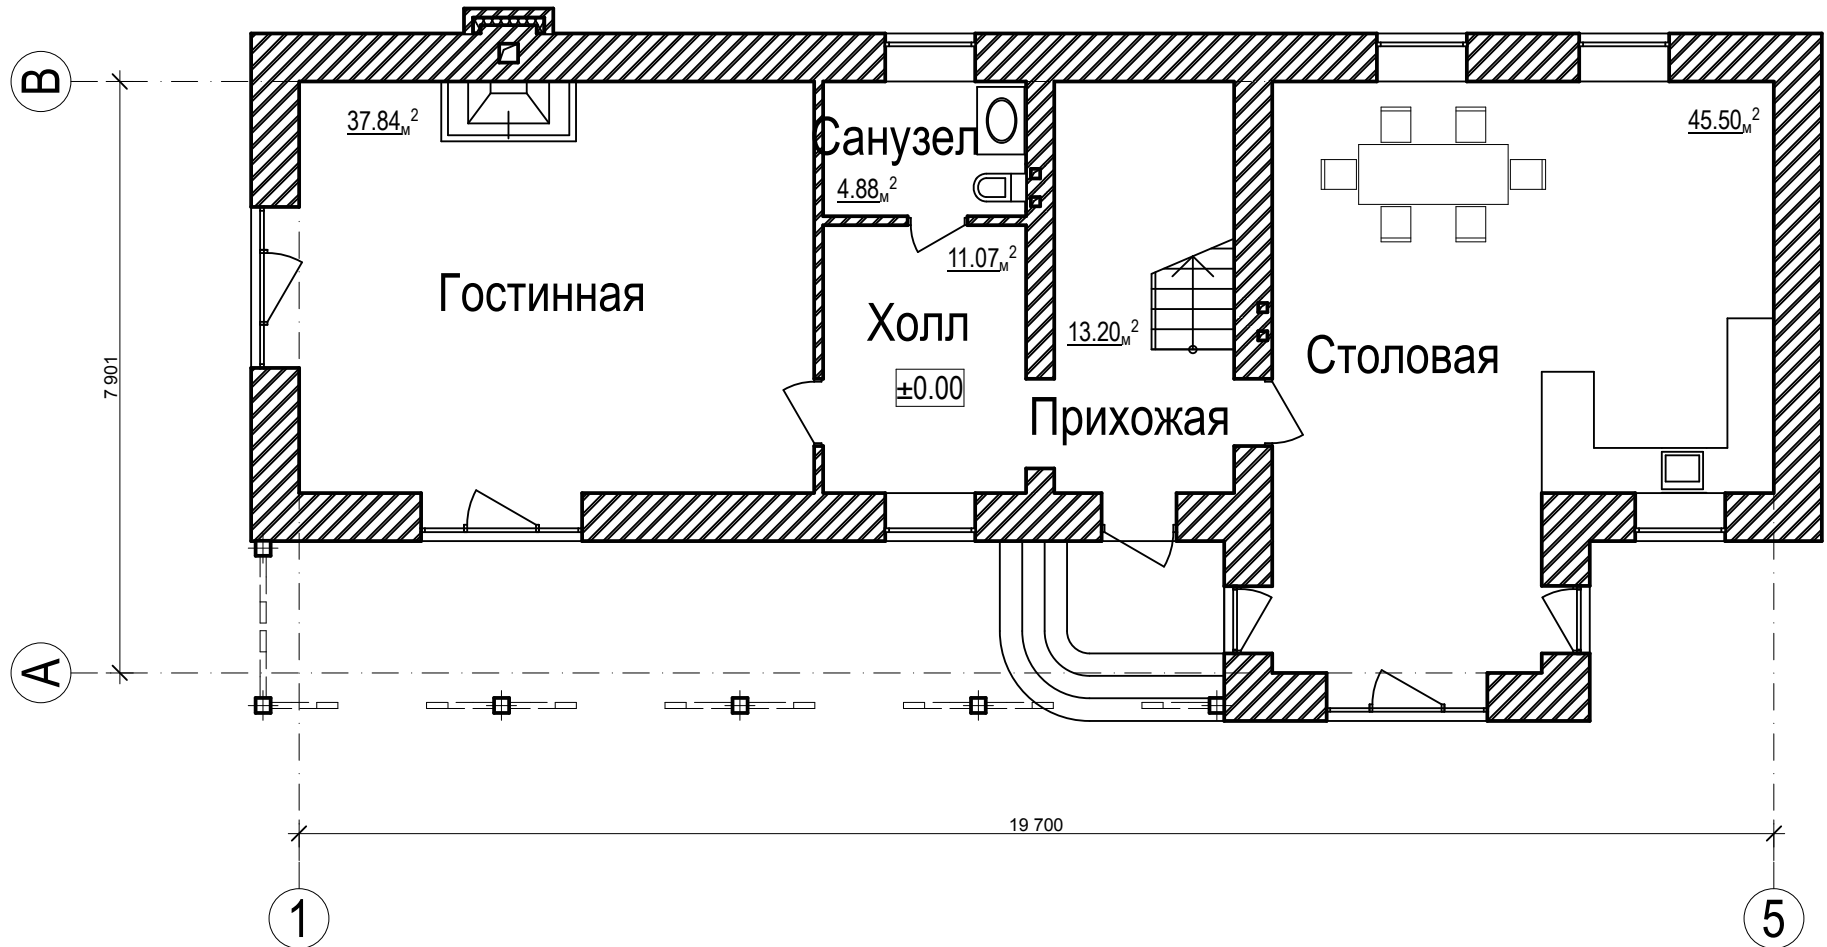

# ООО Фирма СтройПроект

Общая площадь этажа 112 м кв

план первого этажа

Лист